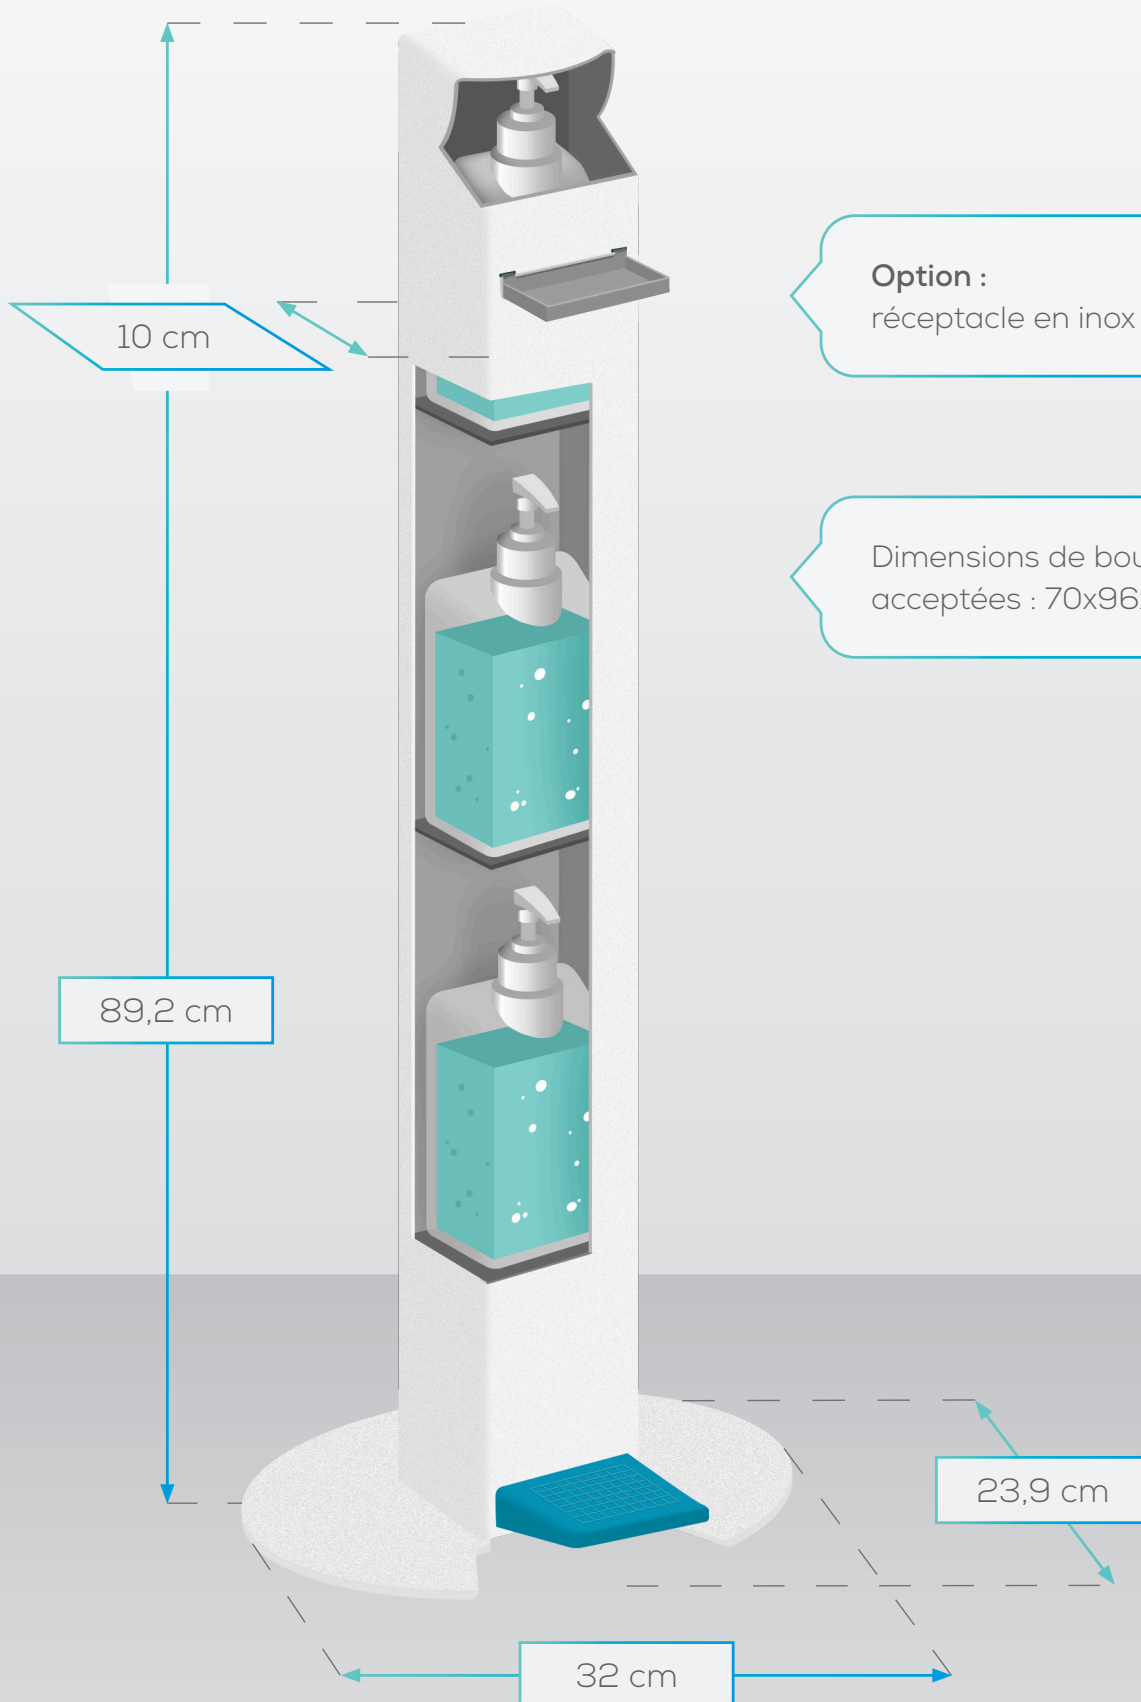

**BORNE
iLOU**

**UNE BORNE DE QUALITÉ FRANÇAISE
À PRIX MINI**

La borne iLOU est 100% mécanique. Elle s'actionne en appuyant sur la pédale pour délivrer la dose de solution. Elle peut contenir les bouteilles de distribution de gel présentes sur le marché ayant les dimensions suivantes : 70x96x245mm.

La colonne peut contenir jusqu'à 3 bouteilles interchangeables.

**DISPONIBLE À
L'ACHAT OU À
LA LOCATION**

Elle peut être utilisée dans de nombreux lieux publics, tels que :

- L'entrée d'une boutique
- L'entrée d'une boucherie
- L'entrée d'un restaurant
- L'entrée d'une boulangerie
- L'entrée d'un coiffeur
- L'entrée d'un café/ bar...

La borne iLOU est entièrement personnalisable. Coloris RAL, logo, covering peuvent être réalisées pour que ce moyen de protection sanitaire s'intègre au mieux dans votre environnement.

Pour plus d'informations, n'hésitez pas à nous contacter :

Anthony CHEMOUNY
anthony@agdp-france.com

09 84 16 39 87
contact@agdp-france.com
agdp-france.com

Option :
réceptacle en inox brossé

Dimensions de bouteilles
acceptées : 70x96x245mm